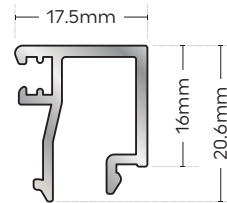

## ΕΝΗΜΕΡΩΣΗ ΚΑΤΑΣΚΕΥΑΣΤΩΝ

18/02/2025

Το προφίλ 235033 αντικαταστάθηκε με το προφίλ 235033Α, όποτε στις παραγγελίες που θα βάζετε στο εξής θα πρέπει να είναι το 235033Α

**235-033**

ΠΗΧΑΚΙ  
GLAZING BEAD

ΒΑΡΟΣ / WEIGHT	ΜΗΚΟΣ / LENGTH
255 gr/m	6m

**ΚΑΤΑΡΓΕΙΤΑΙ**

**235-033A**

ΠΗΧΑΚΙ  
GLAZING BEAD

ΒΑΡΟΣ / WEIGHT	ΜΗΚΟΣ / LENGTH
253 gr/m	6m